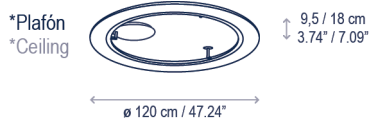

## Descripción técnica / Technical description:

Peso Neto: 9,1 kg  
Net Weight: 9,1 kg

1 Caja/Box | 136 x 136 x 17 cm | 0,31 m<sup>3</sup>  
Peso bruto / Gross Weight: 14,33 kg

Materiales: Aluminio, Acero, Cinta  
Materials: Aluminum, Steel, Ribbon