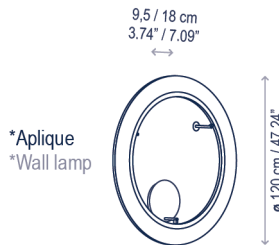

## Descripción técnica / Technical description:

Peso Neto: 9,1 kg  
Net Weight: 9,1 kg

1 Caja/Box | 136 x 136 x 17 cm | 0,31 m<sup>3</sup>  
Peso bruto / Gross Weight: 14,33 kg

Materiales: Aluminio, Acero, Cinta  
Materials: Aluminum, Steel, Ribbon